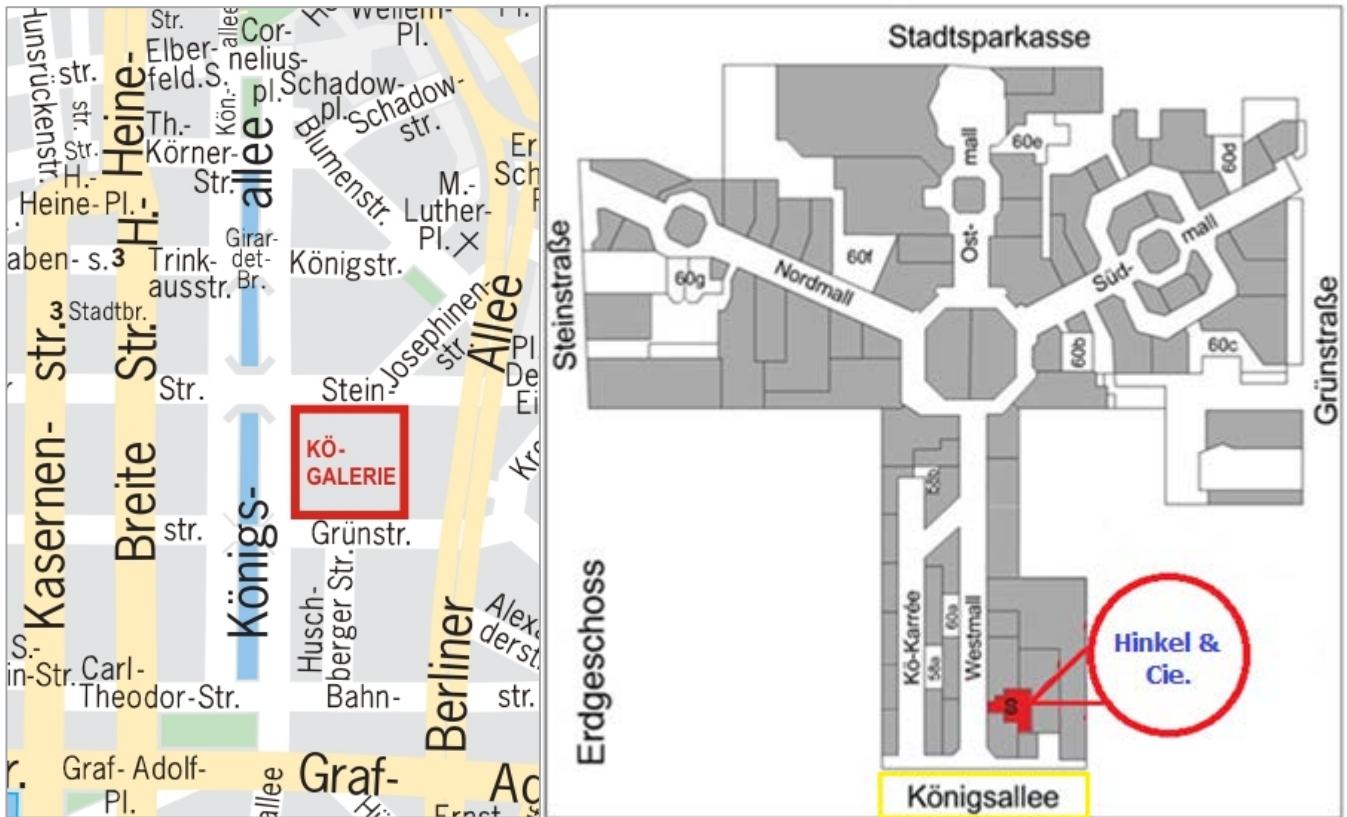

Lageplan und Anfahrt

Mit dem Auto vom Parkhaus an der Grünstraße durch die KÖ-Galerie zu uns

Fahren Sie mit einem erreichbaren Aufzug ins Erdgeschoss „Galerie“ und orientieren Sie sich dann in die Mitte der Mall, dort, wo die Rolltreppen hinauf und hinunter fahren. Zwischen „Gant“ und „Lacoste“ befindet sich der Anfang der Westmall Richtung Königsallee. Gehen Sie diese bis fast zum Ausgang. Linker Hand führt eine Glastür zum Aufzug, der Sie zu uns ins 5. Obergeschoss bringt.

Von der Königsallee zu uns

Sie kommen von der Königsallee? Nutzen Sie den Haupteingang zur Westmall, dann ist es die erste Glastür rechts nach dem Juwelier „Wellendorff“, die zum Aufzug führt, der Sie zu uns ins 5. Obergeschoss bringt.

Mit öffentlichen Verkehrsmitteln

U-Bahn

U70, U76, U78, U79, U74, U77
Haltestelle „Steinstraße / Königsallee“
Sie verlassen die U-Bahnstation in Richtung Königsallee. Direkt neben der KÖ-Galerie befindet sich als Orientierungspunkt das Sevens mit „Saturn“.

Neue U-Bahnen:

Linie U71, U83 U72
Haltestelle „Benrather Straße“
Gehen Sie in Richtung Königsallee und biegen Sie bei „Cartier“ rechts ab. Nach wenigen Metern erreichen Sie die KÖ-Galerie.

Zu Fuß

Vom Hauptbahnhof oder von der Altstadt aus sind Sie in ca. 15 Minuten bei uns auf der Königsallee 60